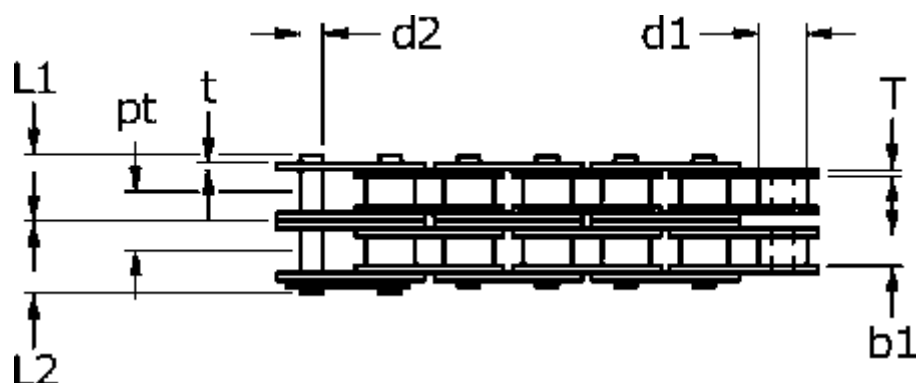

Varenummer: 61370235122000
Beskrivelse: Tsubaki 12 B-2 Duplex rullekæde
Neptune. - 5 meter i æske

Mål

$b1$	= 11.68	$pt = 19.46$
Brudkraft	= 57,8kN	$T = 1.8$
$d1$	= 12.07	$t = 1.8$
$d2$	= 5.72	
H	= 16.1	
$L1$	= 20.85	
$L2$	= 22.75	
P	= 19.05	